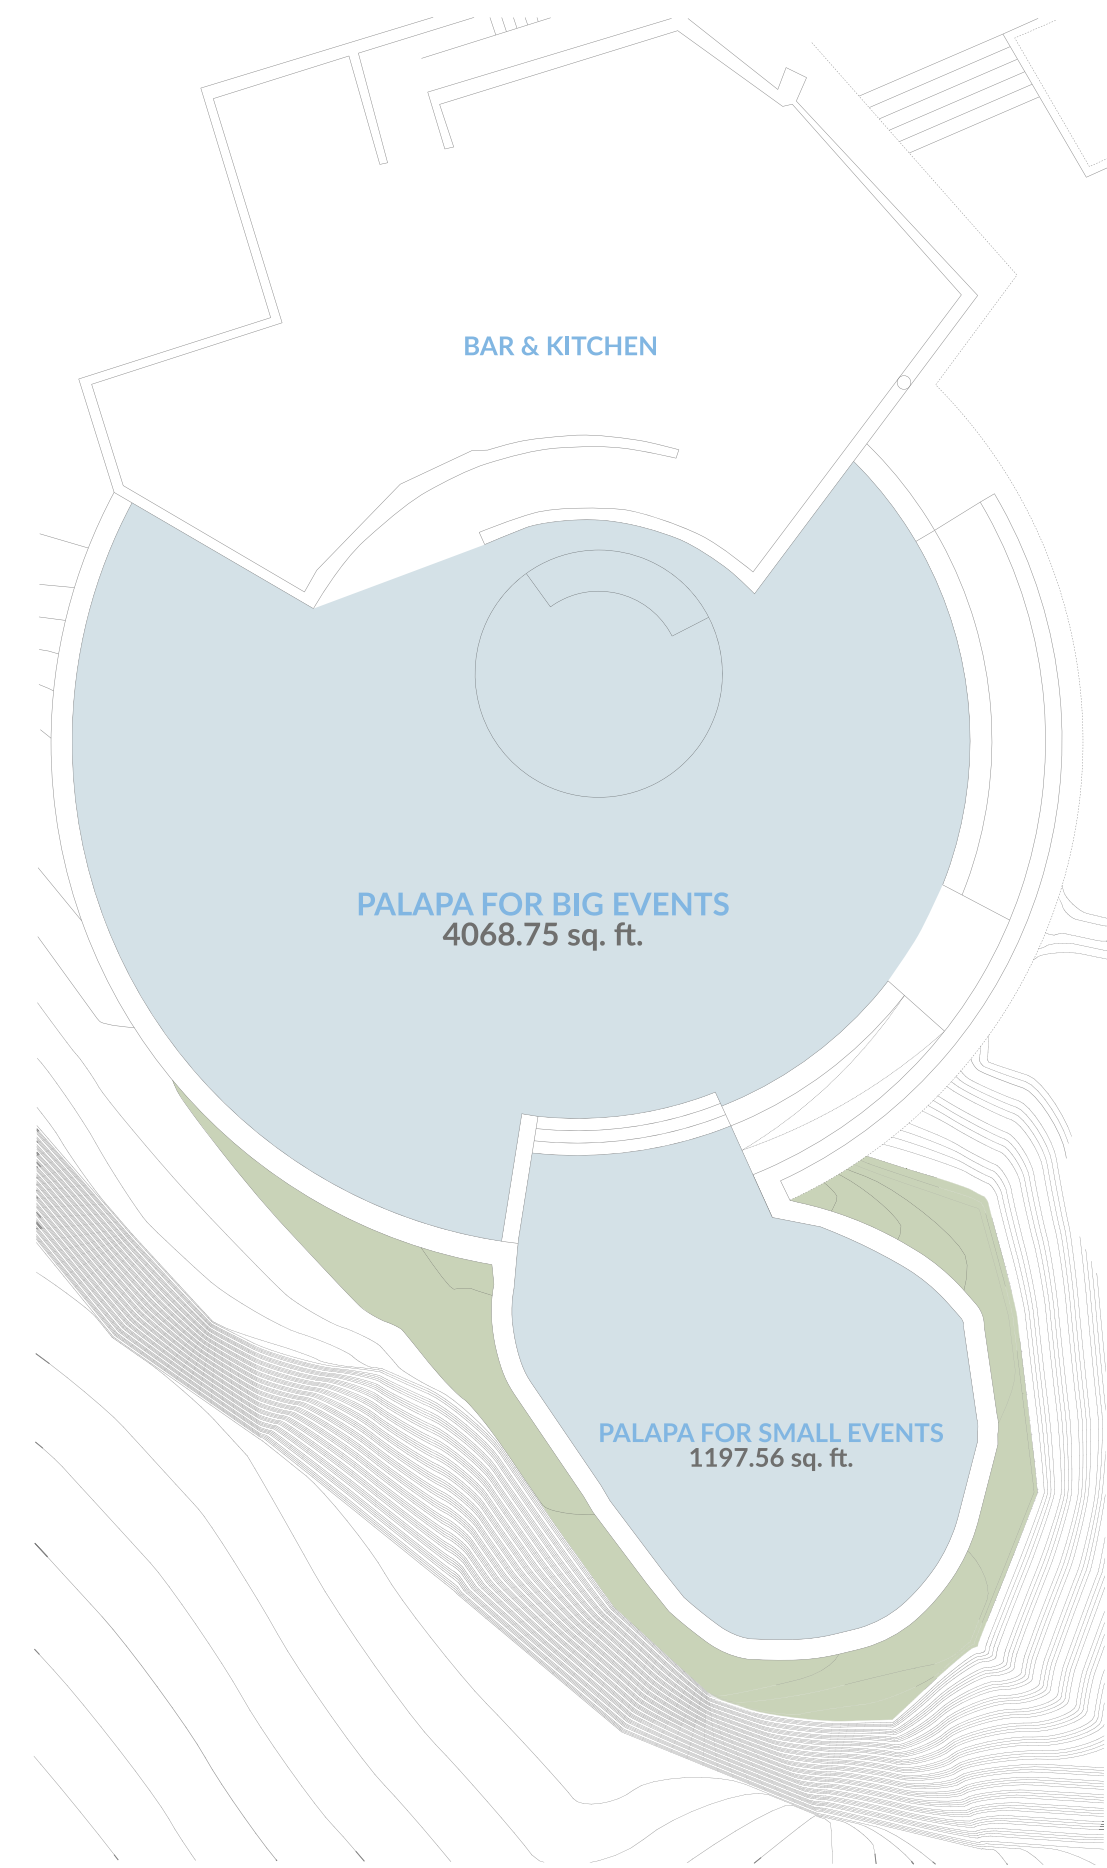

THE VENT

ROOM	LENGTH (FT)	WIDTH (FT)	AREA (SQ. FT.)	HEIGHT (FT)
PALAPA FOR BIG EVENTS	57.41	70.87	4068.75	13.12
PALAPA FOR SMALL EVENTS	38.22	31.33	1197.56	13.12

AUDITORIUM

BANQUET

1. Banquet table (Round table, seats 10 people, 1.60 m.)
2. Rectangular table (2.44 x 0.75 m.)
3. Rectangular table (2.44 x 0.40 m.)
4. Podium Modules (1.25 x 1.25 m.)
5. Wooden modular stage section (2.44 x 1.22 m.)
6. Wooden modular stage section (1.22 x 1.22 m.)