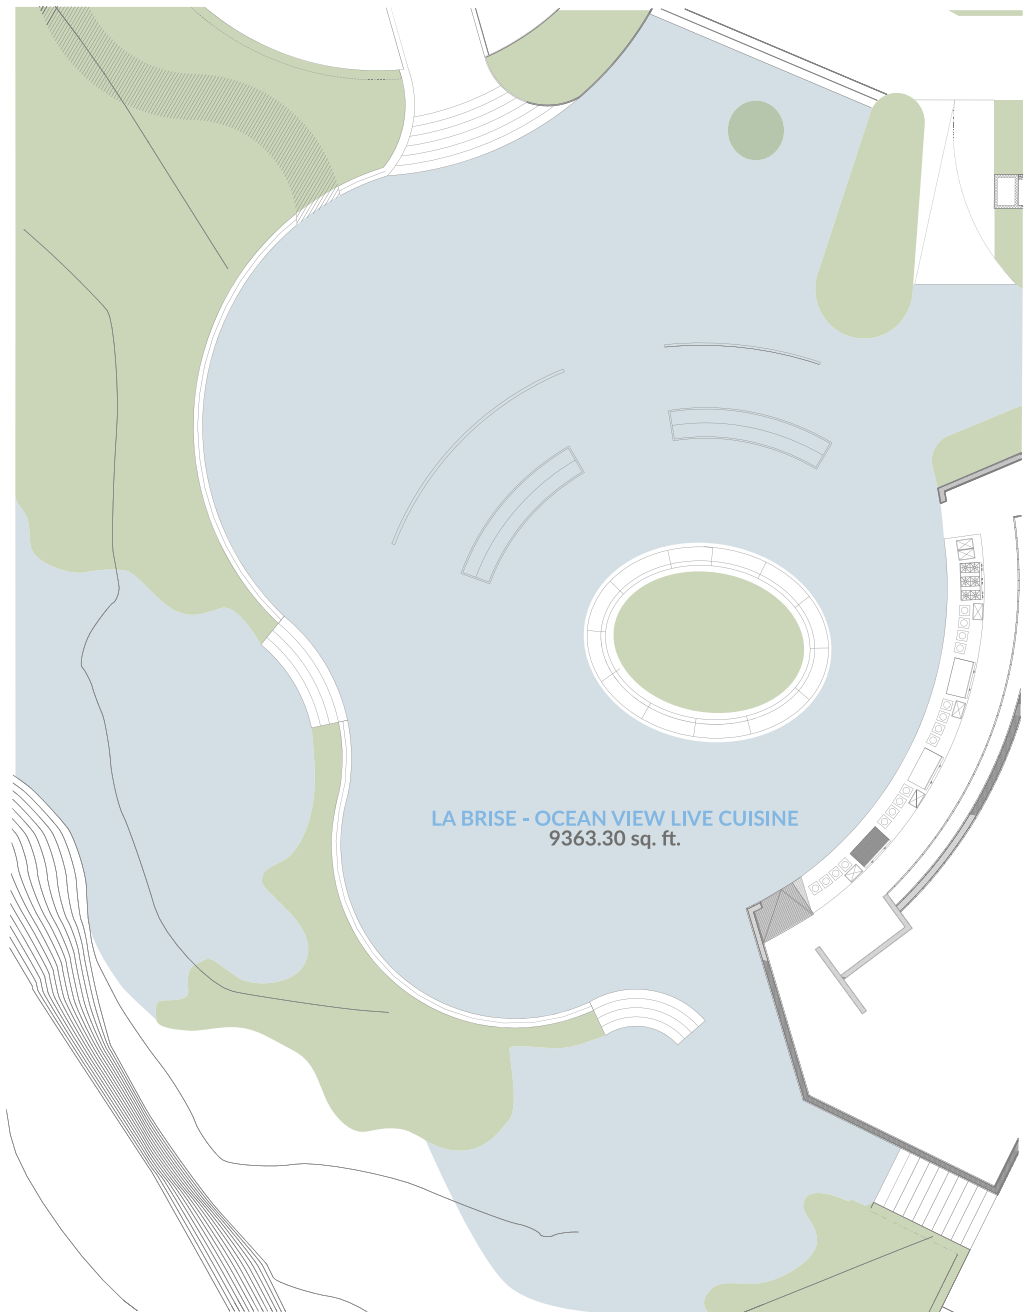

BANQUET

1. Banquet table (Round table, seats 10 people, 1.60 m.) | 2. Rectangular table (2.44 x 0.75 m.) | 3. Rectangular table (2.44 x 0.40 m.) | 4. Podium Modules (1.25 x 1.25 m.) | 5. Wooden modular stage section (2.44 x 1.22 m.) | 6. Wooden modular stage section (1.22 x 1.22 m.)