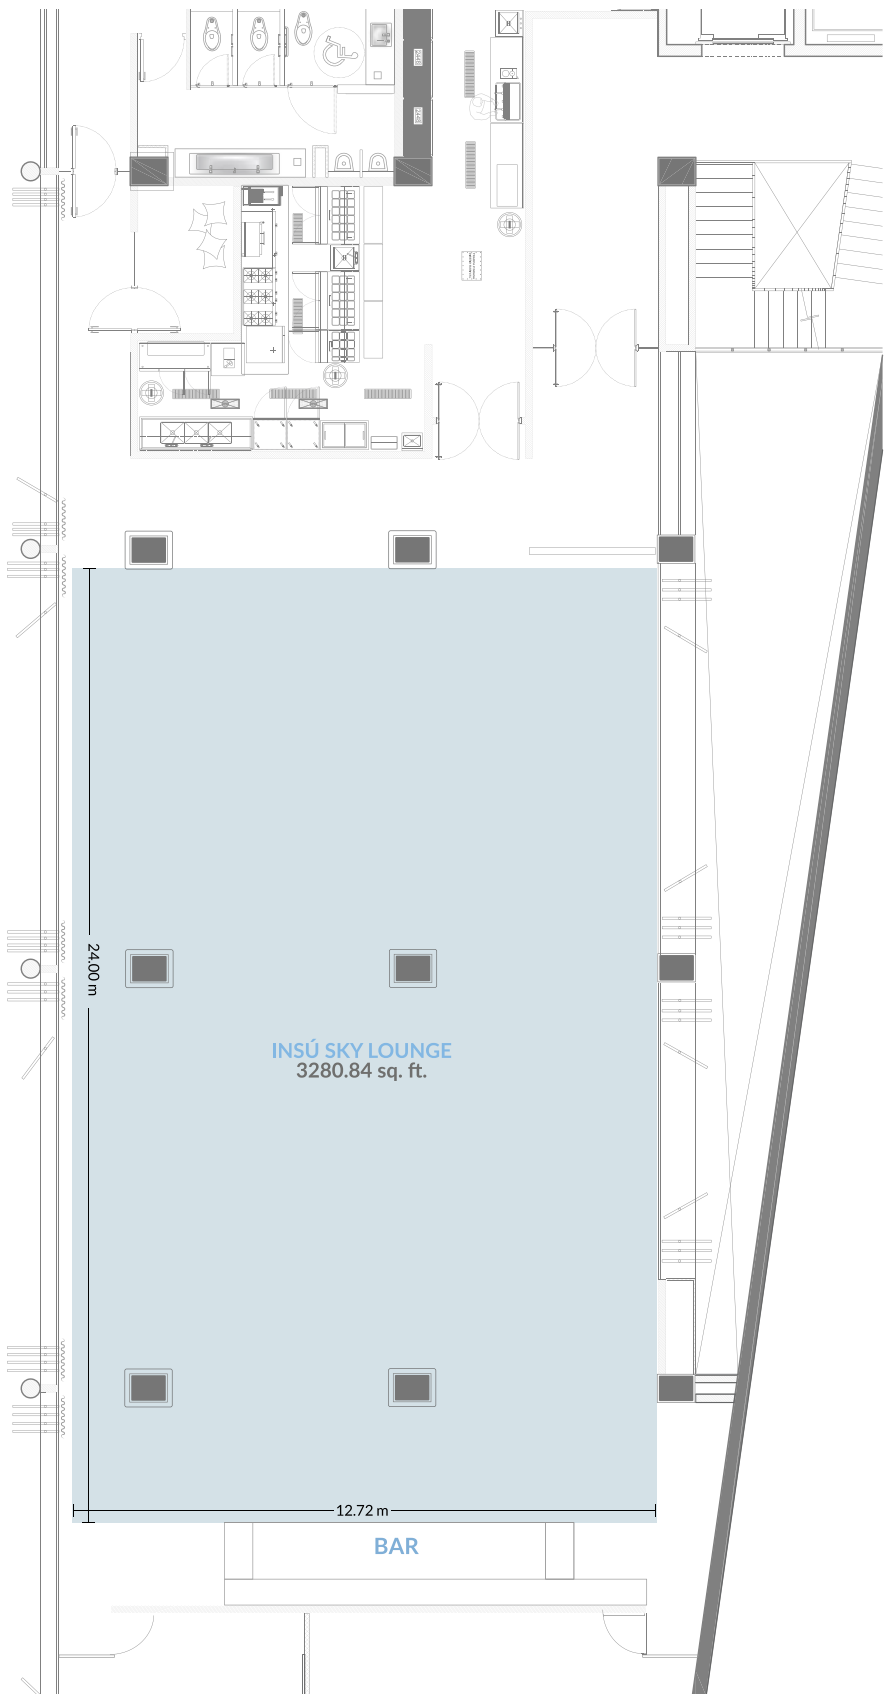

THE VENT

ROOM	LENGTH (FT)	WIDTH (FT)	AREA (SQ. FT.)	HEIGHT (FT)
PALAPA FOR BIG EVENTS	57.41	70.87	4068.75	13.12
PALAPA FOR SMALL EVENTS	38.22	31.33	1197.56	13.12

AUDITORIUM

BANQUET

- Banquet table (Round table, seats 10 people, 1.60 m.)
- Rectangular table (2.44 x 0.75 m.)
- Rectangular table (2.44 x 0.40 m.)
- Podium Modules (1.25 x 1.25 m.)
- Wooden modular stage section (2.44 x 1.22 m.)
- Wooden modular stage section (1.22 x 1.22 m.)

THE VENT GARDEN

ROOM	LENGTH (FT)	WITH (FT)	AREA (SQ. FT.)	HEIGHT (FT)
THE VENT GARDEN	127.95	39.37	5037.52	N/A

AUDITORIUM

BANQUET

- Banquet table (Round table, seats 10 people, 1.60 m.)
- Rectangular table (2.44 x 0.75 m.)
- Rectangular table (2.44 x 0.40 m.)
- Podium Modules (1.25 x 1.25 m.)
- Wooden modular stage section (2.44 x 1.22 m.)
- Wooden modular stage section (1.22 x 1.22 m.)

INSÚ SKY LOUNGE

LA BRISE LIVE CUISINE

ROOM	LENGTH (FT)	WIDTH (FT)	AREA (SQ. FT.)	HEIGHT (FT)
LA BRISE - OCEAN VIEW L.C.	86.48	108.27	9663.30	N/A

BANQUETE

- 1. Banquet table (Round table, seats 10 people, 1.60 m.) | 2. Rectangular table (2.44 x 0.75 m.) | 3. Rectangular table (2.44 x 0.40 m.) | 4. Podium Modules (1.25 x 1.25 m.) | 5. Wooden modular stage section (2.44 x 1.22 m.) | 6. Wooden modular stage section (1.22 x 1.22 m.)