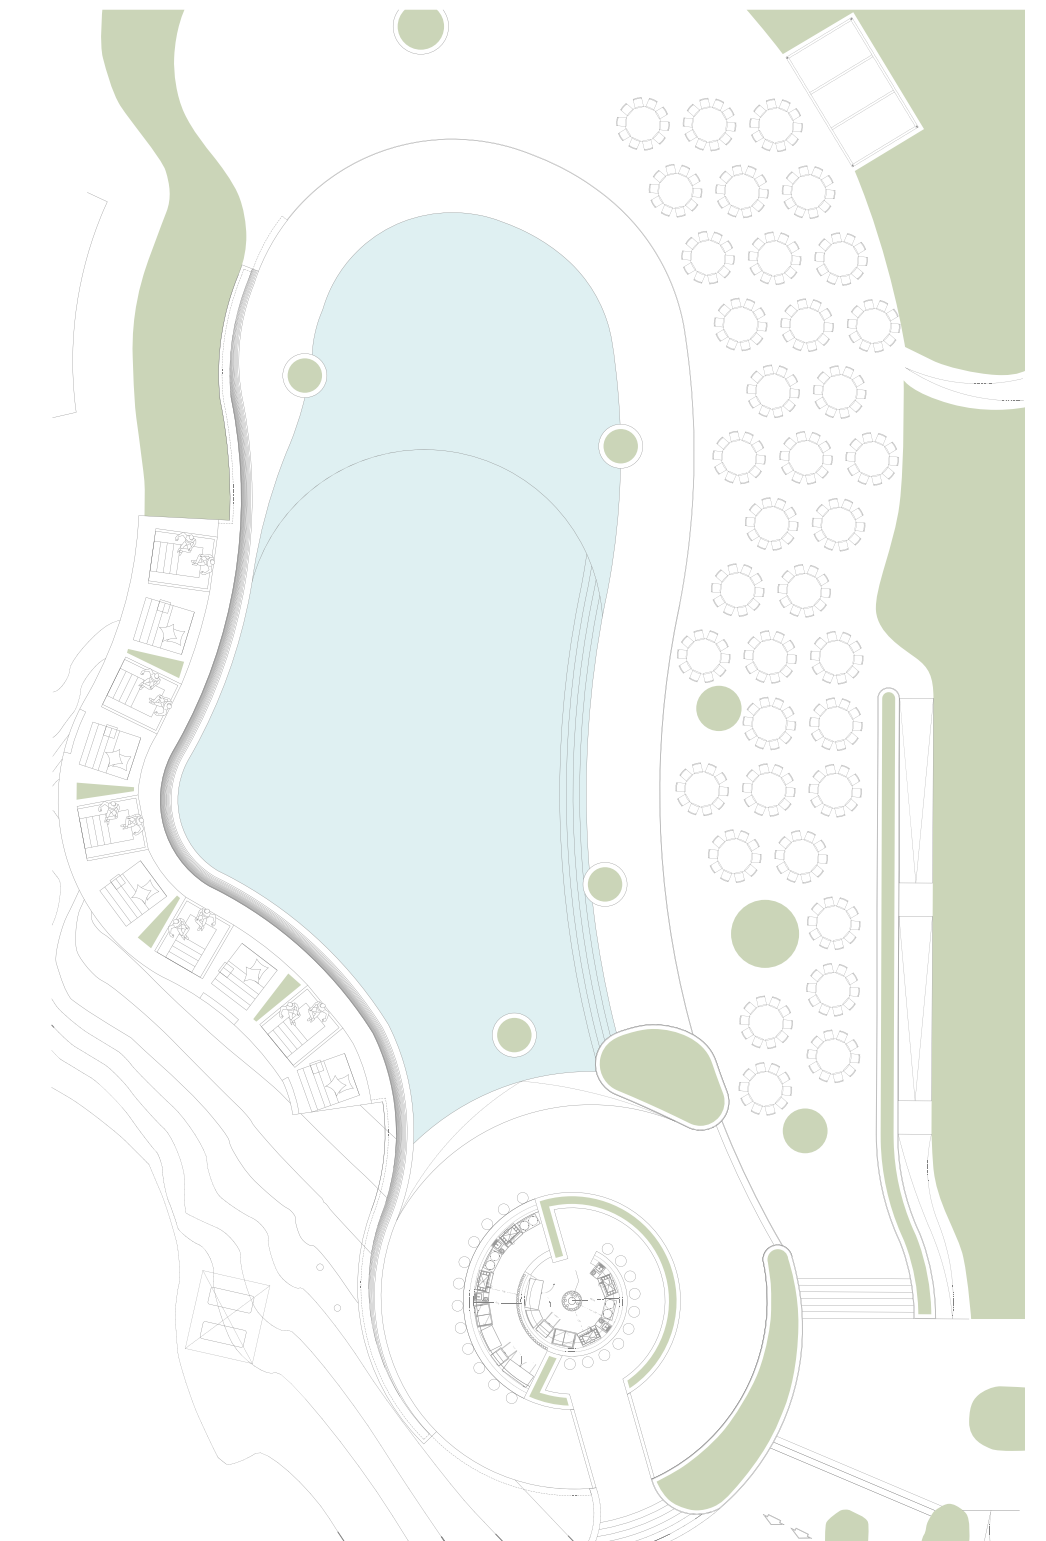

ESSENCE

ROOM	LENGHT (FT)	WIDTH (FT)	AREA (SQ. FT.)	HEIGHT (FT)
ESSENCE - LOCAL AUTHENTIC G.	53.41	154.20	8236.11	13.12

BANQUET

1. Banquet table (Round table, seats 10 people, 1.60 m.)
2. Rectangular table (2.44 x 0.75 m.)
3. Rectangular table (2.44 x 0.40 m.)
4. Podium Modules (1.25 x 1.25 m.)
5. Wooden modular stage section (2.44 x 1.22 m.)
6. Wooden modular stage section (1.22 x 1.22 m.)

INFINITY POOL

ROOM	LENGHT (FT)	WIDTH (FT)	AREA (SQ. FT.)	HEIGHT (FT)
INFINITY POOL	164.04	50.03	8207.47	N/A

BANQUET

1. Banquet table (Round table, seats 10 people, 1.60 m.)
2. Rectangular table (2.44 x 0.75 m.)
3. Rectangular table (2.44 x 0.40 m.)
4. Podium Modules (1.25 x 1.25 m.)
5. Wooden modular stage section (2.44 x 1.22 m.)
6. Wooden modular stage section (1.22 x 1.22 m.)