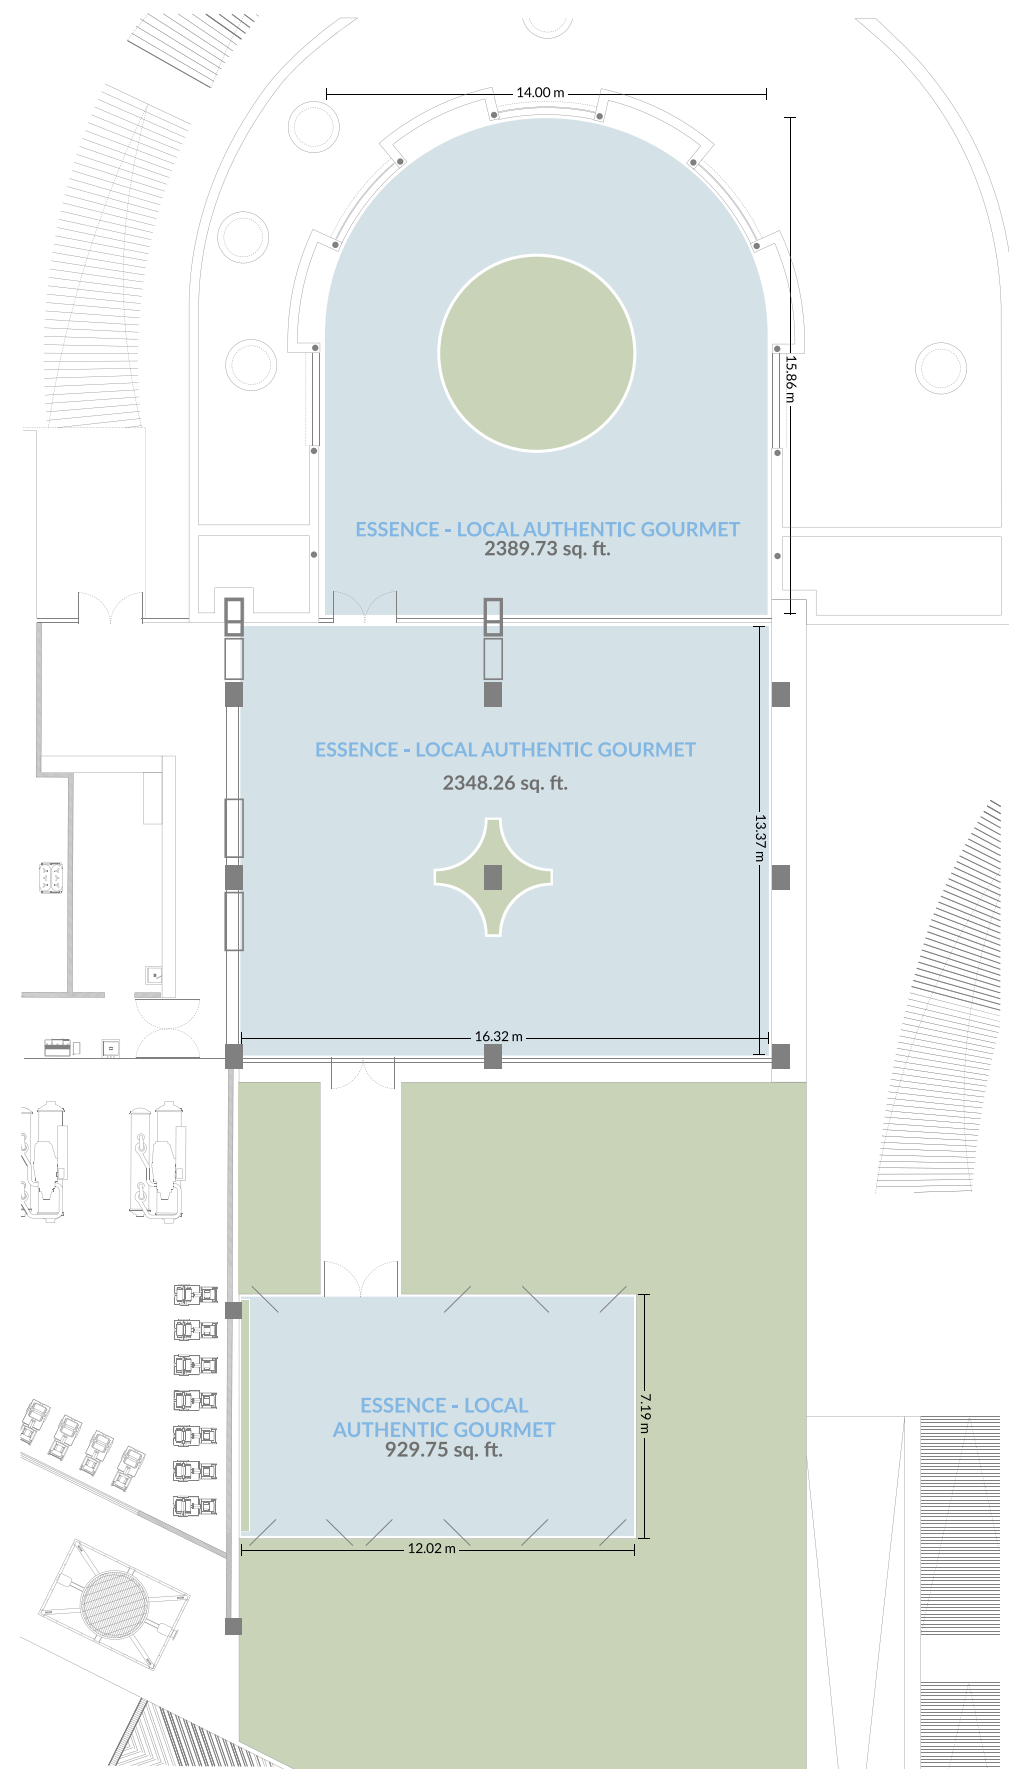

THE VENT GARDEN

ROOM	LENGTH (FT)	WITH (FT)	AREA (SQ. FT.)	HEIGHT (FT)
THE VENT GARDEN	127.95	39.37	5037.52	N/A

AUDITORIUM

BANQUET

- Banquet table (Round table, seats 10 people, 1.60 m.)
- Rectangular table (2.44 x 0.75 m.)
- Rectangular table (2.44 x 0.40 m.)
- Podium Modules (1.25 x 1.25 m.)
- Wooden modular stage section (2.44 x 1.22 m.)
- Wooden modular stage section (1.22 x 1.22 m.)

ROOM	LENGTH (FT)	WITH (FT)	AREA (SQ. FT.)	HEIGHT (M)
INSÚ SKY LOUNGE	78.74	41.67	3280.84	12.14

BANQUET

- 1. Banquet table (Round table, seats 10 people, 1.60 m.) | 2. Rectangular table (2.44 x 0.75 m.) | 3. Rectangular table (2.44 x 0.40 m.) | 4. Podium Modules (1.25 x 1.25 m.) | 5. Wooden modular stage section (2.44 x 1.22 m.) | 6. Wooden modular stage section (1.22 x 1.22 m.)

ESSENCE

ROOM	LENGHT (FT)	WIDTH (FT)	AREA (SQ. FT.)	HEIGHT (FT)
ESSENCE - LOCAL AUTHENTIC G.	53.41	154.20	8236.11	13.12

BANQUET

1. Banquet table (Round table, seats 10 people, 1.60 m.)
2. Rectangular table (2.44 x 0.75 m.)
3. Rectangular table (2.44 x 0.40 m.)
4. Podium Modules (1.25 x 1.25 m.)
5. Wooden modular stage section (2.44 x 1.22 m.)
6. Wooden modular stage section (1.22 x 1.22 m.)

INFINITY POOL

ROOM	LENGHT (FT)	WIDTH (FT)	AREA (SQ. FT.)	HEIGHT (FT)
INFINITY POOL	164.04	50.03	8207.47	N/A

BANQUET

1. Banquet table (Round table, seats 10 people, 1.60 m.)
2. Rectangular table (2.44 x 0.75 m.)
3. Rectangular table (2.44 x 0.40 m.)
4. Podium Modules (1.25 x 1.25 m.)
5. Wooden modular stage section (2.44 x 1.22 m.)
6. Wooden modular stage section (1.22 x 1.22 m.)