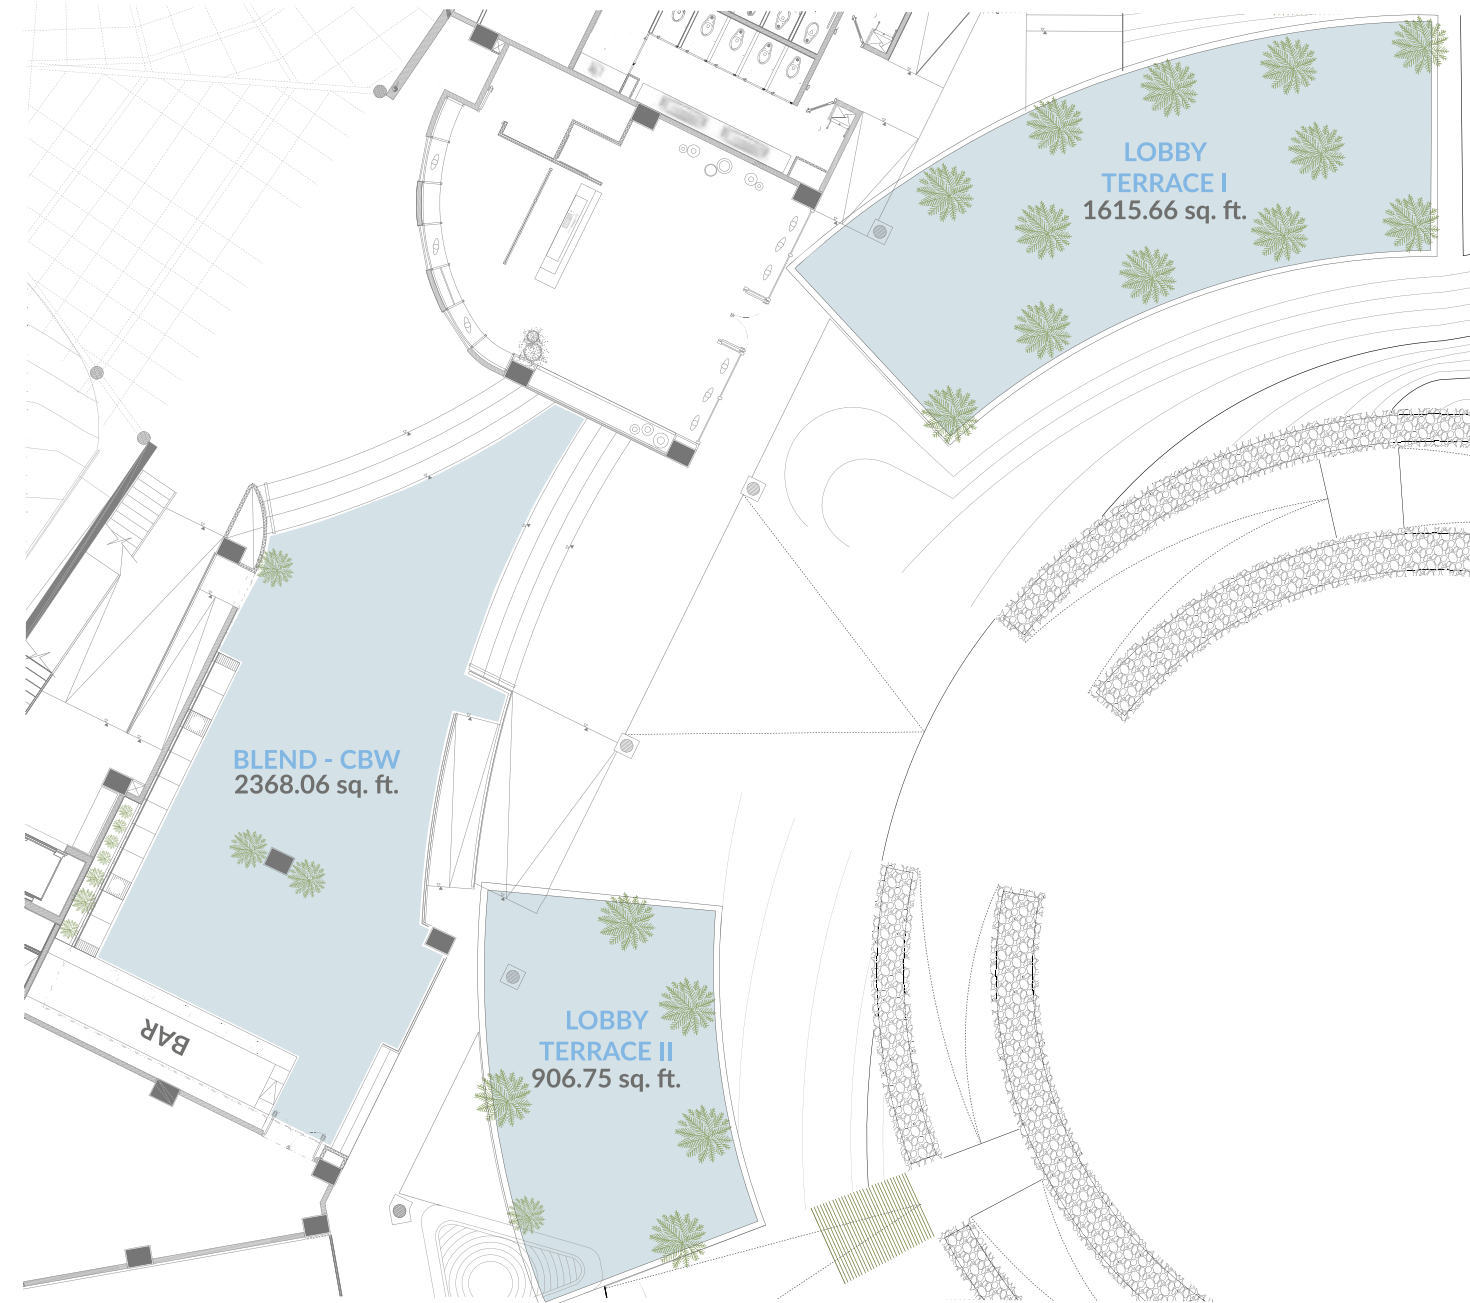

ESSENCE

ROOM	LENGHT (FT)	WIDTH (FT)	AREA (SQ. FT.)	HEIGHT (FT)
ESSENCE - LOCAL AUTHENTIC G.	53.41	154.20	8236.11	13.12

BANQUET

1. Banquet table (Round table, seats 10 people, 1.60 m.)
2. Rectangular table (2.44 x 0.75 m.)
3. Rectangular table (2.44 x 0.40 m.)
4. Podium Modules (1.25 x 1.25 m.)
5. Wooden modular stage section (2.44 x 1.22 m.)
6. Wooden modular stage section (1.22 x 1.22 m.)

INFINITY POOL

ROOM	LENGHT (FT)	WIDTH (FT)	AREA (SQ. FT.)	HEIGHT (FT)
INFINITY POOL	164.04	50.03	8207.47	N/A

BANQUET

1. Banquet table (Round table, seats 10 people, 1.60 m.)
2. Rectangular table (2.44 x 0.75 m.)
3. Rectangular table (2.44 x 0.40 m.)
4. Podium Modules (1.25 x 1.25 m.)
5. Wooden modular stage section (2.44 x 1.22 m.)
6. Wooden modular stage section (1.22 x 1.22 m.)

BANQUET

1. Banquet table (Round table, seats 10 people, 1.60 m.) | 2. Rectangular table (2.44 x 0.75 m.) | 3. Rectangular table (2.44 x 0.40 m.) | 4. Podium Modules (1.25 x 1.25 m.) | 5. Wooden modular stage section (2.44 x 1.22 m.) | 6. Wooden modular stage section (1.22 x 1.22 m.)